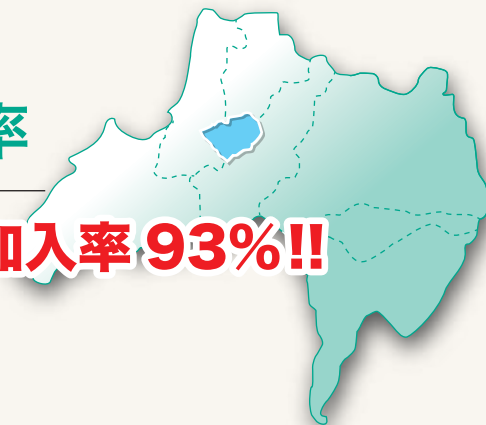

快適なライフスタイルは
地元密着の LCV に
おまかせください!!

エルシーバイのサービスで

TV も **インターネット** **Wi-Fi** も **電話** も **まとめて
お得に!**

1 圧倒的加入率

当社エリア内 **CATV 加入率 93%!!**
多くのお客様に
ご支持いただいております
※市町村世帯数より算出しております。

2 LCV-TV で 地域の情報を キャッチ

日々の出来事、お祭り中継など
地域情報が充実
道路状況チャンネルなど独自
チャンネルも!

LCVひかり
開局エリアのみなさま