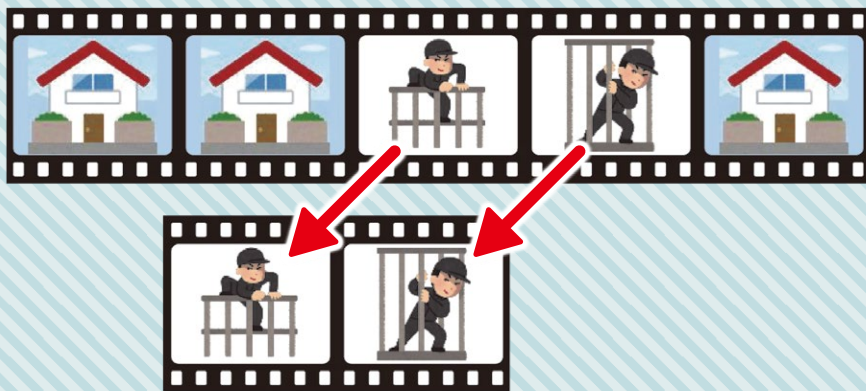

有事プッシュ通知機能

カメラが動作を検知すると同時にmicroSDカードへ映像を録画

- ※PCから映像の視聴はできません。スマートフォンアプリTapoからのみ可能です。
- ※バッテリー駆動製品のため常時録画はできず、動作検知時のみ録画が可能です。
- ※WPA/WPA2で暗号化された無線LANネットワークによるインターネット接続が必要です。

エルシーバイ株式会社

(代理店届出番号: 第D1910138号)

お問い合わせ先 受付時間/9:00~17:30(年中無休)

通話料無料 **0120-123-833**

<https://www.lcv.jp>

※記載の金額は税込価格です。
※記載内容は2026年6月時点の情報です。 C-0034-202606