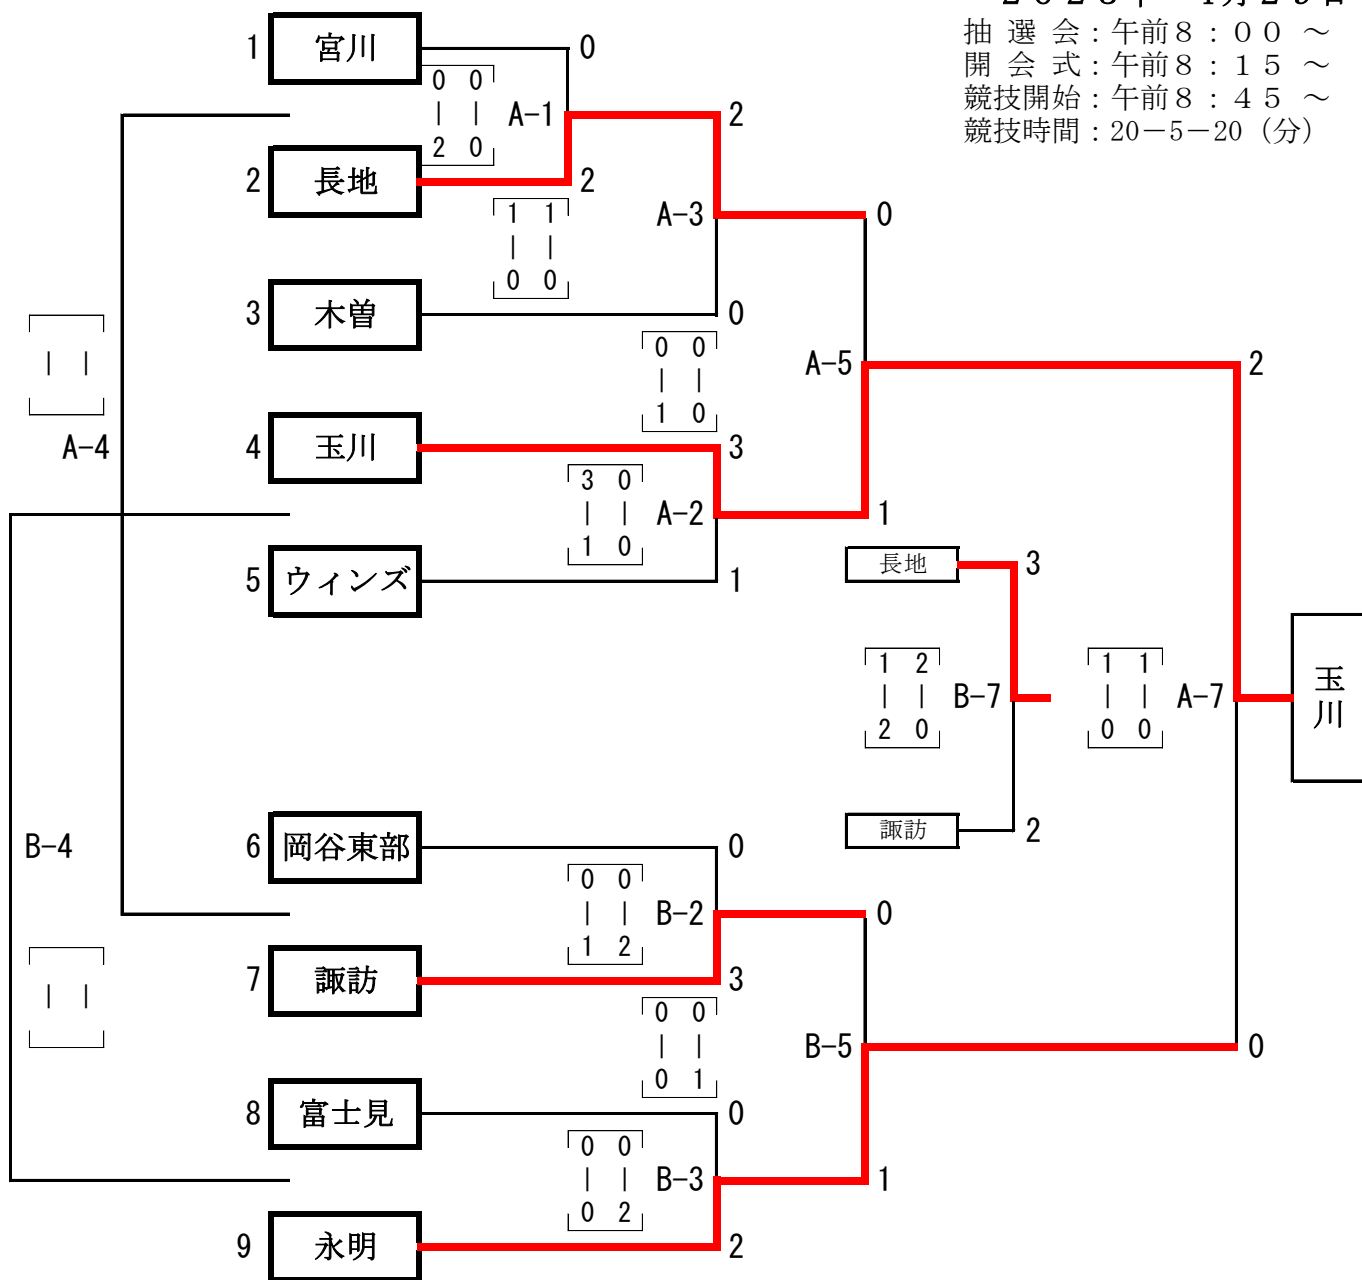

第31回LCVカップ春季諏訪湖大会

会場：ヨットハーバー

2023年 4月29日

抽選会：午前8：00～
 開会式：午前8：15～
 競技開始：午前8：45～
 競技時間：20-5-20（分）

(注) A-4・B-4・A-6・B-6はフレンドリー。A-6・B-6の試合が無い時はA-7・B-7の審判は、A-4・B-4のチームが審判を行う。
 同点の場合はすべてPKで決める。

審判割

開始時間		主審	副審	副審		主審	副審	副審
8:45	A-1	A-2 上	A-2 下	A-2 下	B-1			
9:25	A-2	A-1 負	A-3 下	A-3 下	B-2	B-3 上	B-3 下	B-3 下
10:05	A-3	A-2 勝	A-2 負	A-2 負	B-3	B-2 勝	B-2 負	B-2 負
10:45	A-4	A-3 勝	A-1 勝	A-1 勝	B-4	B-3 勝	B-2 勝	B-2 勝
11:25	A-5	A-4 勝	A-4 負	A-4 負	B-5	B-4 勝	B-4 負	B-4 負
12:05	A-6	当該	当該	当該	B-6	当該	当該	当該
12:45	A-7	A-4 勝	A-4 負	A-4 負	B-7	B-4 勝	B-4 負	B-4 負